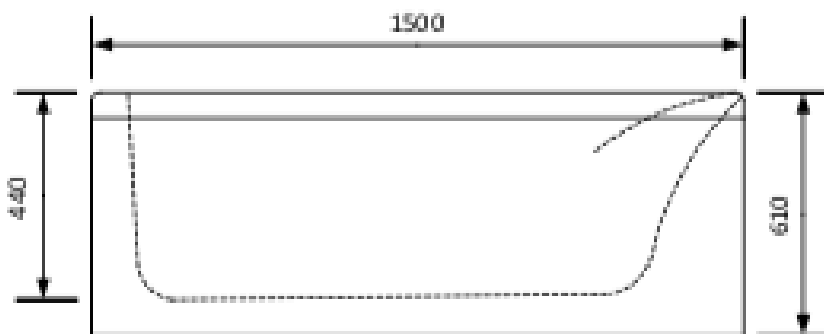

MÅTTSKISS

BAHAMAS

1500 MM X 700 MM

DUSCHBADKAR

DIMENSIONER (MM)

FOTPLACERING (MM)