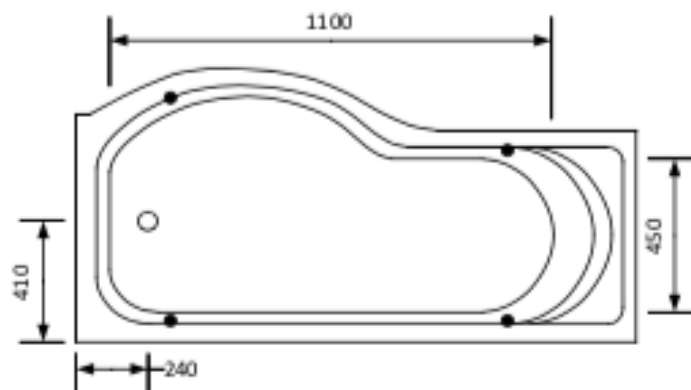

MÅTTSKISS

BAHAMAS

1500 MM X 700 MM

DUSCHBADKAR

DIMENSIONER (MM)

FOTPLACERING (MM)